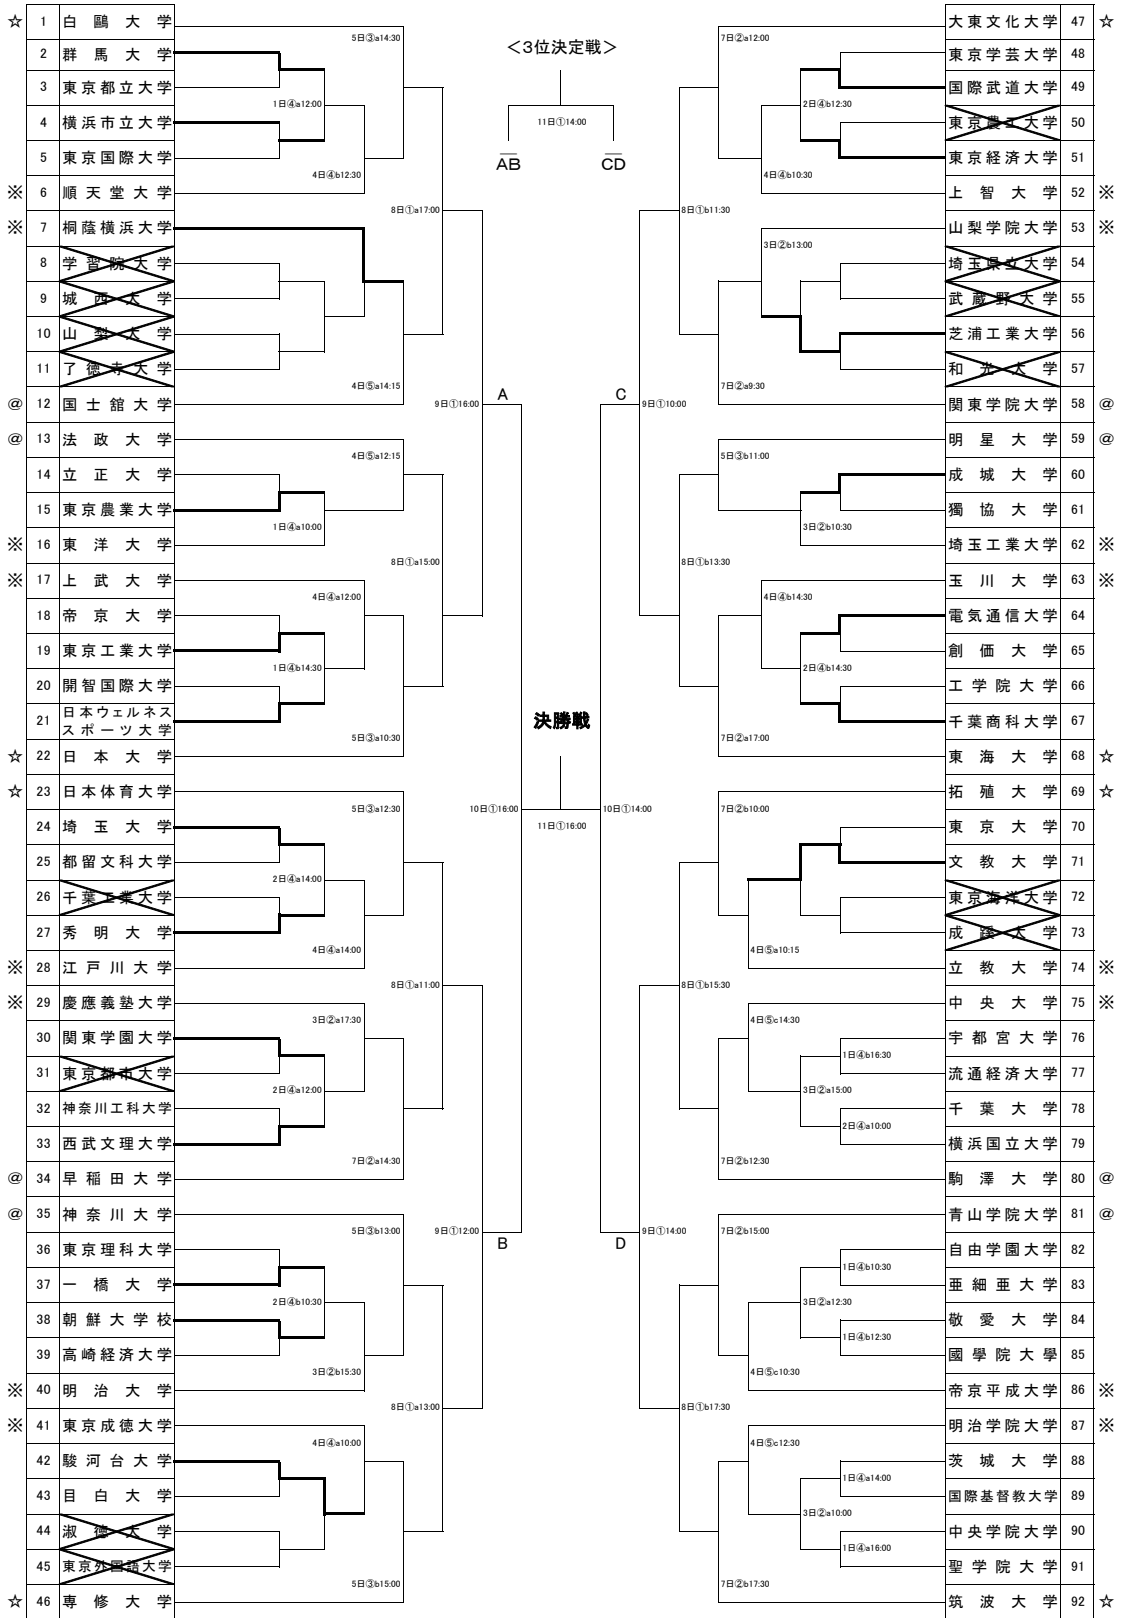

# 第70回関東大学バスケットボール選手権大会 組み合わせ

- ☆ 1位～8位シード
- @ 9位～16位シード
- ※ 17位～32位シード

- ①駒沢オリンピック公園総合運動場 屋内球技場
- ②横浜武蔵館
- ③越谷市立総合体育館
- ④トクエイセキュリティ平塚総合体育館
- ⑤ひらつかサン・ライフアリーナ

<7位決定戦>